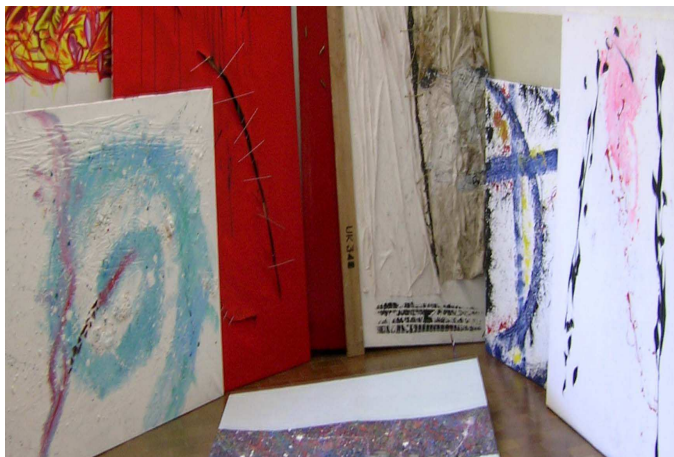

‘Espressioni’: mostra d’arte organizzata dagli allievi della classe 5 E del Liceo Artistico ‘S. WEIL’ di Treviglio.

L’ esposizione risulta abbastanza variegata nella scelta dei linguaggi e tecniche perché raccoglie le elaborazioni pittoriche di 22 studenti d’ arte.

‘Espressioni’ vuole essere un percorso che consente: agli studenti di stabilire un primo contatto con il mondo artistico esterno alla scuola; agli spettatori la possibilità di percepire il percorso creativo dei ragazzi, non come un’ esperienza astratta e lontana, ma come la realizzazione di una potenzialità collettiva.

La mostra si pone come scambio linguistico e ideologico tra i giovani espositori ed il pubblico fruitore, con la certezza di trovare nel vivace mondo culturale farese una critica aperta e costruttiva, sicuramente utile alla crescita artistica dei singoli espositori.

“Espressioni”

La classe 5 E ha partecipato ai seguenti incontri d’arte:

‘Lettere a...Seneca’, anno scolastico 2006/07, Comune di Treviglio;

‘Coloriamo Treviglio’, anno scolastico 2006/07, Comune di Treviglio;