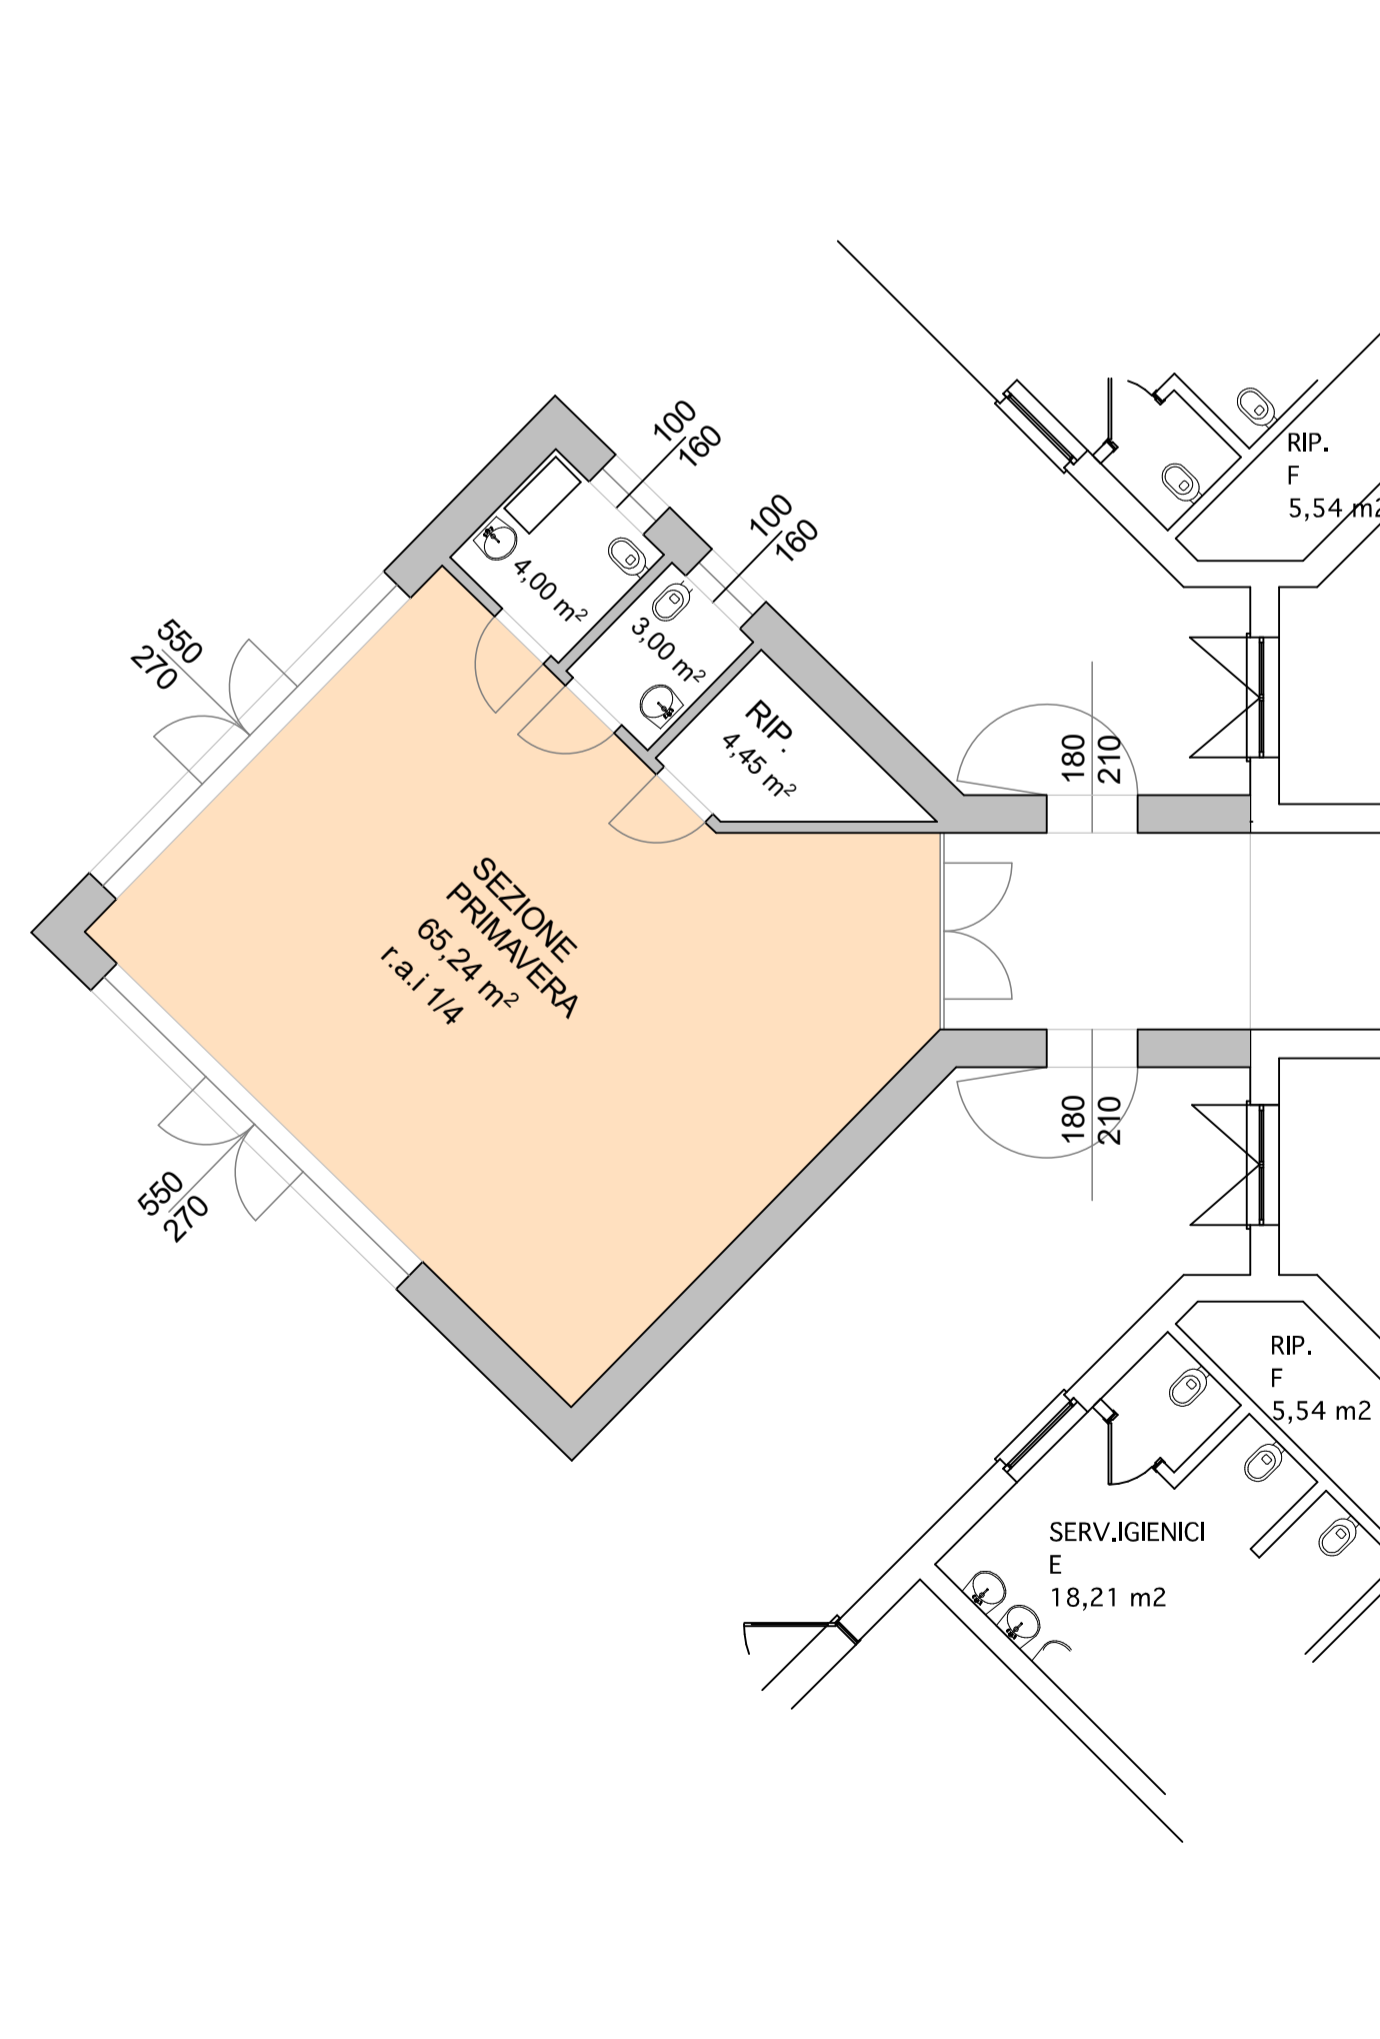

PROSPETTO NORD-OVEST

PROSPETTO SUD-EST

PROSPETTO SUD OVEST

SEZIONE TIPO

PIANTA SEZIONE PRIMAVERA

PIANTA ASILO NIDO

COMUNE DI FARA GERA D'ADDA

Provincia di Bergamo

NUOVO POLO DELL'INFANZIA

PROGETTO DI FATTIBILITA' TECNICO ECONOMICA

PROGETTISTI

**ADENTI&ARATA ARCH. ASS.**  
 Arch. Vittorio Adenti  
 Arch. Elga Francesca Arata  
 Via Fulcheria, 36 - Castelleone (CR)  
 tel. 3356119223  
 e-mail. adentiarata@virgilio.it

Responsabile unico del procedimento  
 Geom. Enrico Piazza

**Progetto Architettonico**

Elaborato

**PIANTE SEZIONI E PROSPETTI**

Revisione	01	Classifica	514	Redatto	Arch. Vittorio Adenti	elaborato	4
				Progetto	AR	Scala	
Emissione	feb. 2022	Fase	DP	Approvato	Arch. Elga F. Arata	File	514\lavori\impianto PNRR archi 19.pln