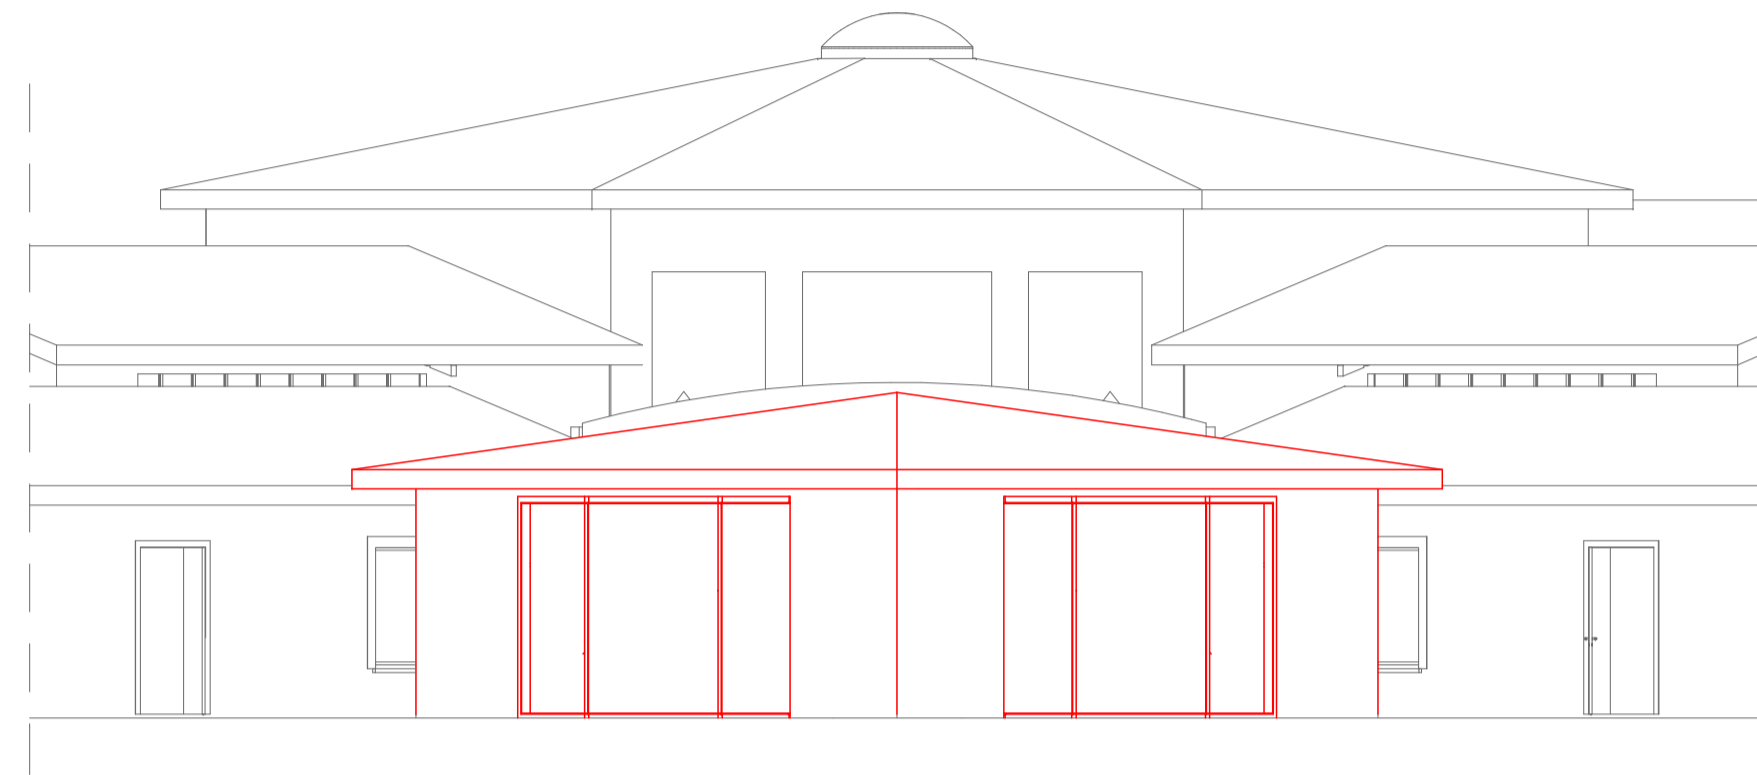

PROSPETTO NORD-OVEST

PROSPETTO SUD-EST

PROSPETTO SUD OVEST

SEZIONE TIPO

PIANTA SEZIONE PRIMAVERA

PIANTA ASILO NIDO

COMUNE DI FARA GERA D'ADDA

Provincia di Bergamo

NUOVO POLO DELL'INFANZIA

PROGETTO DI FATTIBILITA' TECNICO ECONOMICA

PROGETTISTI

**ADENTI&ARATA ARCH. ASS.**  
 Arch. Vittorio Adenti  
 Arch. Elga Francesca Arata  
 Via Fulcheria, 36 - Castelleone (CR)  
 tel. 3356119223  
 e-mail. adentiarata@virgilio.it

Responsabile unico del procedimento  
 Geom. Enrico Piazza

**Progetto Architettonico**

Elaborato

**PIANTE SEZIONI E PROSPETTI**

Revisione	01	Classifica	514	Redatto	Arch. Vittorio Adenti	elaborato	4
				Progetto	AR	Scala	
Emissione	feb. 2022	Fase	DP	Approvato	Arch. Elga F. Arata	File	514\lavori\impianto PNRR archi 19.pln