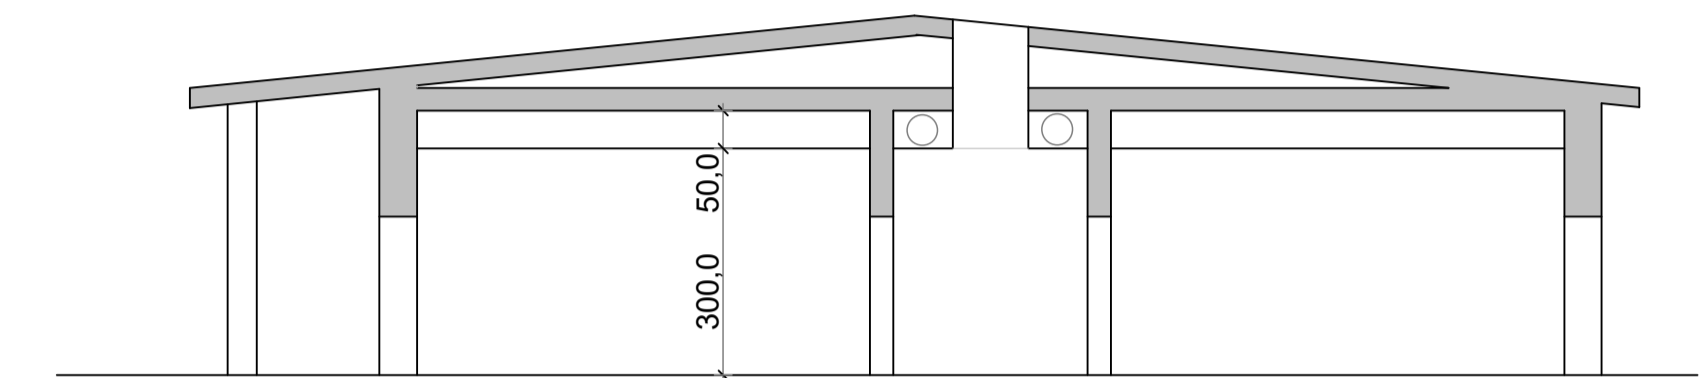

PROSPETTO NORD-OVEST

PROSPETTO SUD-EST

PROSPETTO SUD OVEST

SEZIONE TIPO

PIANTA SEZIONE PRIMAVERA

PIANTA ASILO NIDO

COMUNE DI FARA GERA D'ADDA

Provincia di Bergamo

NUOVO POLO DELL'INFANZIA

PROGETTO DI FATTIBILITA' TECNICO ECONOMICA

PROGETTISTI

**ADENTI&ARATA ARCH. ASS.**  
 Arch. Vittorio Adenti  
 Arch. Elga Francesca Arata  
 Via Fulcheria, 36 - Castelleone (CR)  
 tel. 3356119223  
 e-mail. adentiarata@virgilio.it